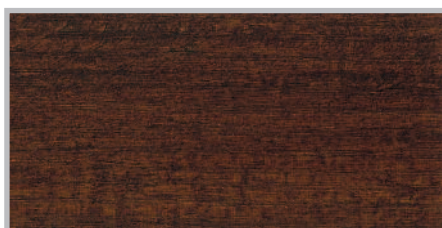

Langzeit-Lasur UV

Коллекция стандартных оттенков

Farblos UV+

Kiefer

Pinie / Lärche

Eiche Hell

Eiche Rustical

Teak

Nussbaum

Palisander

Ebenholz

Weiss

Silbergrau

Tannengrün

* Обращаем ваше внимание, что на реальный цвет покрытия влияет порода древесины, качество ее шлифовки, а также расход материала.