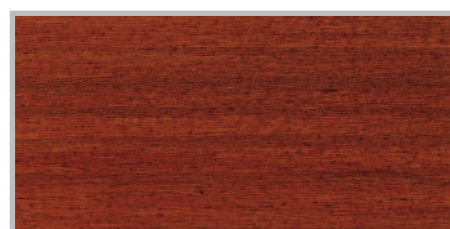

Langzeit-Lasur UV

Коллекция стандартных оттенков

Farblos UV+

Kiefer

Pinie / Lärche

Eiche Hell

Eiche Rustical

Teak

Nussbaum

Palisander

Ebenholz

Weiss

Silbergrau

Tannengrün

* Обращаем ваше внимание, что на реальный цвет покрытия влияет порода древесины, качество ее шлифовки, а также расход материала.