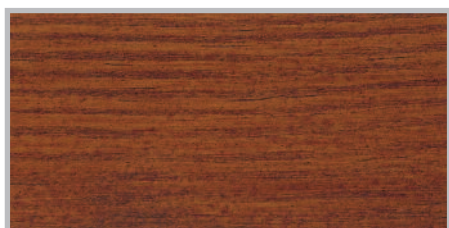

Langzeit-Lasur UV

Коллекция стандартных оттенков

Farblos UV+

Kiefer

Pinie / Lärche

Eiche Hell

Eiche Rustical

Teak

Nussbaum

Palisander

Ebenholz

Weiss

Silbergrau

Tannengrün

* Обращаем ваше внимание, что на реальный цвет покрытия влияет порода древесины, качество ее шлифовки, а также расход материала.